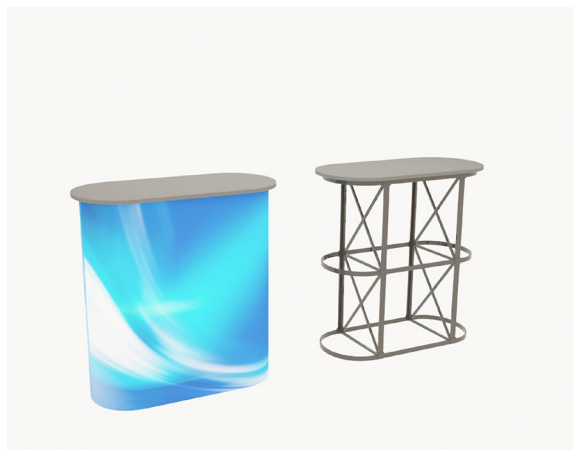

Промостойка Pop Up одноместная

Мобильная промостойка с каркасом аналогичным стенду Pop Up. Каркас на базе алюминиевых трубок, оснащенных магнитными планками, на которые с помощью магнитной ленты крепится фотопанель.
Цвет столешницы - черный.

Габариты:

Размер конструкции: 900x950x35мм
Вес: 8 кг

11900 руб.